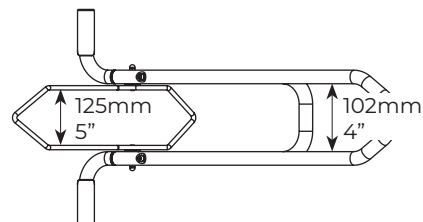

GROUND 2.0

Supporto per bici da terra pieghevole. Compatibile anche con E-bike e Fat bike.

Foldable bike floor stand. Compatible also with E-bikes and Fat bikes.

Art.000129700000

Ground 2.0	Art.000129700000
Peso prodotto Product weight	2,7kg / 6lb
Materiale Material	Acciaio Steel
	x1
E-bike	✓
Fat bike	✓