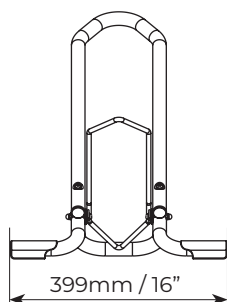

GROUND 2.0

Supporto per bici da terra pieghevole. Compatibile anche con E-bike e Fat bike.

Foldable bike floor stand. Compatible also with E-bikes and Fat bikes.

Art.000129700000

Ground 2.0	Art.000129700000
Peso prodotto Product weight	2,7kg / 6lb
Materiale Material	Acciaio Steel
	x1
E-bike	✓
Fat bike	✓

OPTIONAL EXTENSION KIT Art.000131100000

Kit d'estensione che consente di trasportare fino a 3 supporti Ground 2.0. Installazione con cinghie su furgoni, furgoncini o piattaforme posteriori dei pickup.

Extension kit to carry up to 3 Ground 2.0 bike stands. To be fixed on vans, mini-vans or pickup rear decks through safety straps.