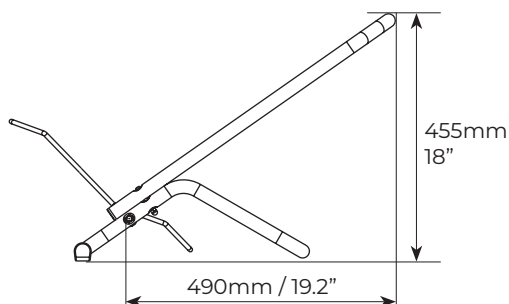

GROUND 2.0

Supporto per bici da terra pieghevole. Compatibile anche con E-bike e Fat bike.

Foldable bike floor stand. Compatible also with E-bikes and Fat bikes.

Art.000129700000

Ground 2.0	Art.000129700000
Peso prodotto Product weight	2,7kg / 6lb
Materiale Material	Acciaio Steel
	x1
E-bike	✓
Fat bike	✓